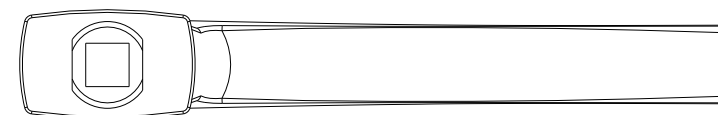

Ficha técnica de produto

Technique product file / Ficha técnica de produto

Data: 01.07.2021

Versão: 1.0

IN.00.107.RC08M

Puxadores de porta

Door handles / Manillas de puerta

ET: 3512 / 2021

Documento confidencial / Confidential document / Documento confidencial © JNF 2021 www.jnf.pt

Descrição / Description / Descripción

Puxador com roseta RC08M - METRIC /

Lever handle with rose RC08M - METRIC /

Manilla con roseta RC08M - METRIC

Versão / Version / Versión

1.0

Data / Date / Data

01.07.2021

15

130