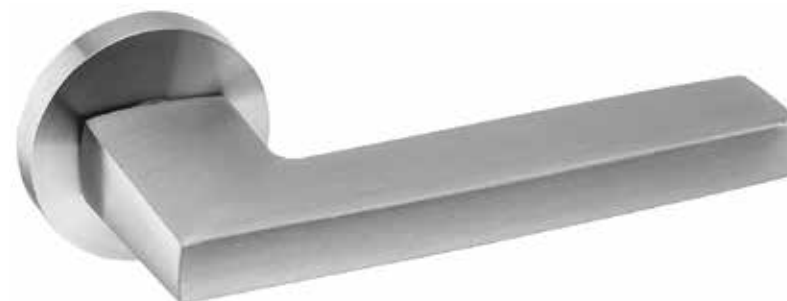

Ficha técnica de produto

Technique product file / Ficha técnica de produto

Data: 01.07.2021

Versão: 1.0

IN.00.107.RC08M

Puxadores de porta

Door handles / Manillas de puerta

ET: 3512 / 2021

Documento confidencial / Confidential document / Documento confidencial © JNF 2021 www.jnf.pt

Descrição / Description / Descripción

Puxador com roseta RC08M - METRIC /

Lever handle with rose RC08M - METRIC /

Manilla con roseta RC08M - METRIC

Versão / Version / Versión

1.0

Data / Date / Data

01.07.2021

Material / Material / Material

Aço Inox / stainless Steel / Acero inoxidable - EN 1.4301

Acabamento / Finish / Acabado

Satinado / Satin / Satin

Info. Embalagem / Package / Embalage

Código de Barras /

Bar code /

5 602686 072064

Código de barras

Unidade / Unit / Unidad

1 Par / Pair

Outros acabamentos/
Other finishes/ Otros acabados

T. (+351) 224 663 230 / F. (+351) 224 839 841 / e-mail - jnf@jnf.pt / www.jnf.pt

Rua das Mimosas, 849/851
Zona Industrial das Mimosas
S. Pedro da Cova | Ap. 75 4424-909
Gondomar PORTUGAL

SEMI SOLID
EN1906 3 7 - 0 0 3 0 B

PÁGINA 1/2
PAGE