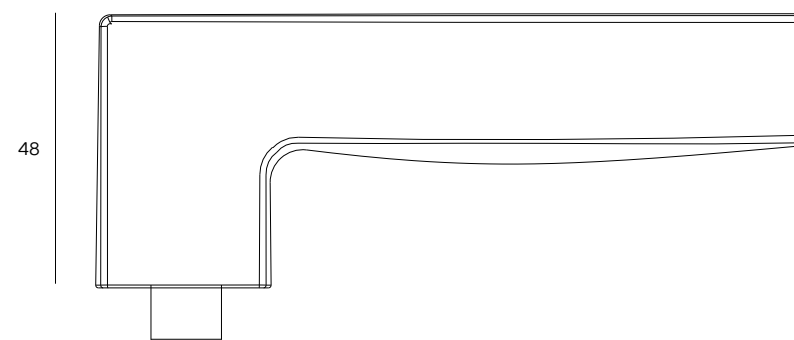

24

28

T. (+351) 224 663 230 / F. (+351) 224 839 841 / e-mail - jnf@jnf.pt / www.jnf.pt

Rua das Mimosas, 849/851
Zona Industrial das Mimosas
S. Pedro da Cova | Ap. 75 4424-909
Gondomar PORTUGAL

PÁGINA 2/2
PAGE